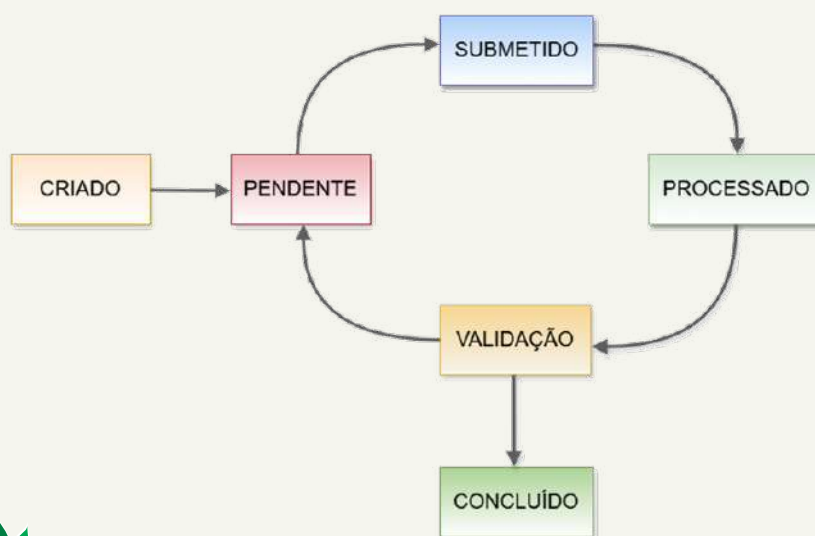

Etapas de avaliação da sustentabilidade SustainGrowth

As etapas de avaliação da sustentabilidade definidas para o SustainGrowth (Figura 1) são fundamentais para entender o funcionamento da plataforma e as etapas que os usuários (produtores, explorações e empresas agrícolas) irão realizar até a emissão do parecer que poderá se tornar um certificado por entidades externas ao projeto.

- **Criado:** Etapa inicial em que o utilizador se regista na plataforma
- **Pendente:** Após iniciar o preenchimento dos indicadores e salvar os dados, a avaliação entra em estado pendente.
- **Submetido:** Depois de todos os indicadores obrigatórios terem sido preenchidos, o utilizador submete a avaliação.
- **Processado:** A plataforma analisa automaticamente as respostas, atribuindo pontuações e gerando um relatório com os resultados e pontuação
- **Validação:** Auditores externos verificam a conformidade das respostas, com base em documentos e visitas técnicas.
- **Concluído:** Todas as correções e atualizações foram feitas e validadas, o certificado poderá ser emitido por uma entidade externa.

Figura 01 - Ilustração das etapas de avaliação de sustentabilidade SustainGrowth.

Plataforma SustainGrowth

Na óptica do utilizador, a plataforma SustainGrowth é composta por três páginas principais, organizados pela seguinte ordem: a página do Dashboard, a página dos Indicadores e a página do Perfil de Utilizador.

Página de registo

Página de Registo da Plataforma SustainGrowth

Página Dashboard

Página de Dashboard da Plataforma SustainGrowth

Detalhe do gráfico de teia da página de Dashboard

Página de Dashboard com detalhe da pontuação de uma avaliação