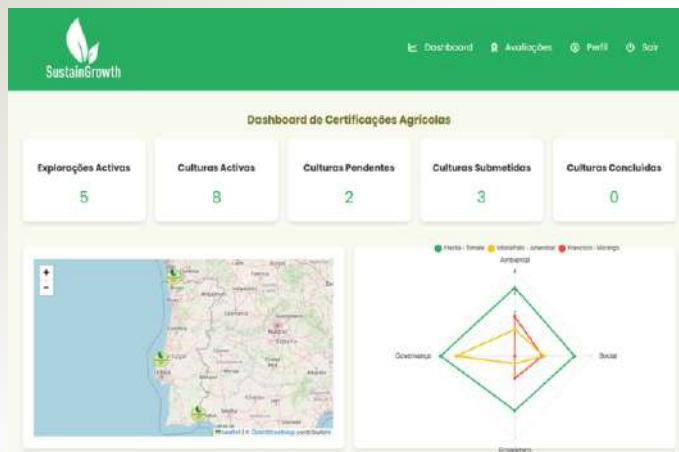

Etapas de avaliação da sustentabilidade SustainGrowth

As etapas de avaliação da sustentabilidade definidas para o SustainGrowth (Figura 1) são fundamentais para entender o funcionamento da plataforma e as etapas que os usuários (produtores, explorações e empresas agrícolas) irão realizar até a emissão do parecer que poderá se tornar um certificado por entidades externas ao projeto.

- **Criado:** Etapa inicial em que o utilizador se regista na plataforma
- **Pendente:** Após iniciar o preenchimento dos indicadores e salvar os dados, a avaliação entra em estado pendente.
- **Submetido:** Depois de todos os indicadores obrigatórios terem sido preenchidos, o utilizador submete a avaliação.
- **Processado:** A plataforma analisa automaticamente as respostas, atribuindo pontuações e gerando um relatório com os resultados e pontuação
- **Validação:** Auditores externos verificam a conformidade das respostas, com base em documentos e visitas técnicas.
- **Concluído:** Todas as correções e atualizações foram feitas e validadas, o certificado poderá ser emitido por uma entidade externa.

Figura 01 - Ilustração das etapas de avaliação de sustentabilidade SustainGrowth.

Plataforma SustainGrowth

Na óptica do utilizador, a plataforma SustainGrowth é composta por três páginas principais, organizados pela seguinte ordem: a página do Dashboard, a página dos Indicadores e a página do Perfil de Utilizador.

Página de registo

Página de Registo da Plataforma SustainGrowth

Página Dashboard

Página de Dashboard da Plataforma SustainGrowth

Detalhe do gráfico de teia da página de Dashboard

Página de Dashboard com detalhe da pontuação de uma avaliação