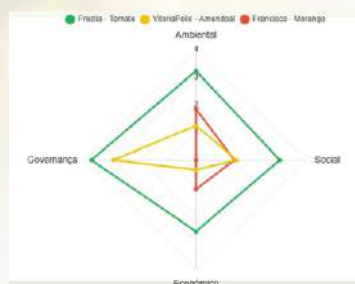

Etapas de avaliação da sustentabilidade SustainGrowth

As etapas de avaliação da sustentabilidade definidas para o SustainGrowth (Figura 1) são fundamentais para entender o funcionamento da plataforma e as etapas que os usuários (produtores, explorações e empresas agrícolas) irão realizar até a emissão do parecer que poderá se tornar um certificado por entidades externas ao projeto.

Figura 01 - Ilustração das etapas de avaliação de sustentabilidade SustainGrowth.

Plataforma SustainGrowth

Na óptica do utilizador, a plataforma SustainGrowth é composta por três páginas principais, organizados pela seguinte ordem: a página do Dashboard, a página dos Indicadores e a página do Perfil de Utilizador.

Página de registo

Página de Registo da Plataforma SustainGrowth

Página Dashboard

Página de Dashboard da Plataforma SustainGrowth

Detalhe do gráfico de teia da página de Dashboard

Página de Dashboard com detalhe da pontuação de uma avaliação